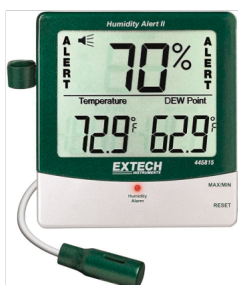

Extech - 445815

Valor en USD - Digital, pared, Display LCD, simultaneo HR y T, -10 a 60°C, 10 a 99%RH, 0.1°C/1%RH, exactitud $\pm 1^\circ\text{C}/\pm 4\%\text{RH}$, punto de rocío, max/min, sensor externo 457mm, alarmas programables, ajuste de calibración