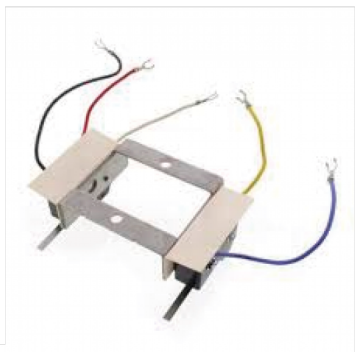

## SNAP SWITCH (310462)

SNAP SWITCH (310462)

Calificación: Sin calificación

**Precio**

[Haga una pregunta sobre este producto](#)

Fabricante: [HONEYWELL](#)

Descripción

Valor en USD